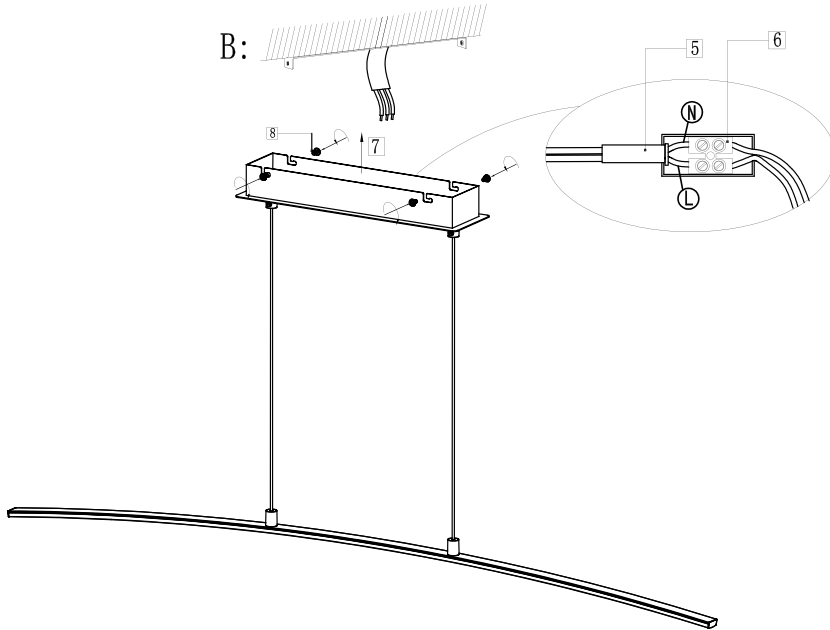

Art. Nr.: 32048

A:

B:

EGLO Leuchten GmbH
Heiligkreuz 22
A-6136 Pill