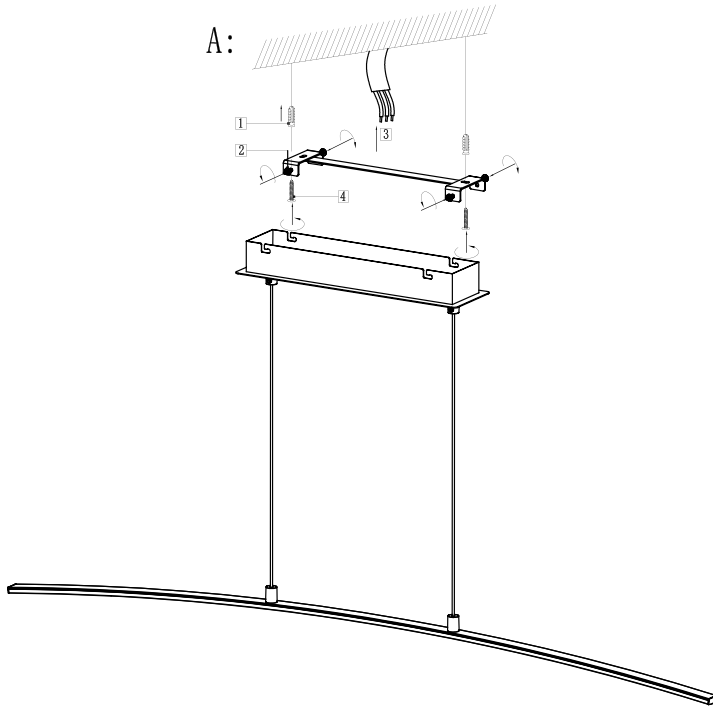

Art. Nr.: 32048

A:

B:

EGLO Leuchten GmbH
Heiligkreuz 22
A-6136 Pill