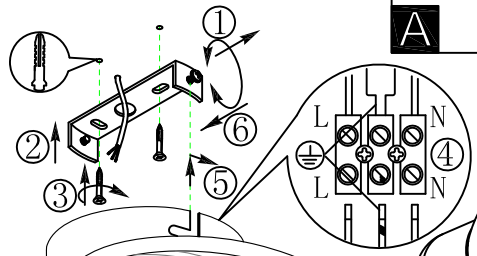

B

A

www.eglo.com

C

BLA75388

		ON	W	FLASH	STROBE	FADE	SMOOTH
		OFF	B				
		R	G				

EGLO

FLASH		R <u>G</u> <u>B</u> <u>W</u> <u>R</u> <u>G</u> <u>B</u> <u>W</u> <u>R</u> <u>G</u> <u>B</u> <u>W</u>
STROBE		R ••• G ••• B ••• W ••• R ••• G •••
FADE		R <u>W</u> <u>G</u> <u>B</u> <u>R</u> <u>W</u> <u>G</u> <u>B</u> <u>R</u> <u>W</u> <u>G</u> <u>B</u> <u>R</u> <u>W</u> <u>G</u> <u>B</u>
SMOOTH		R ••• W ••• G ••• B ••• R ••• W •••