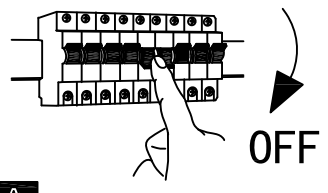

B

A

www.eglo.com

C

BLA75388

		ON	W	FLASH	STROBE	FADE	SMOOTH
		OFF	B				
		R	G				

EGLO

FLASH		R <u>G</u> <u>B</u> <u>W</u> <u>R</u> <u>G</u> <u>B</u> <u>W</u> <u>R</u> <u>G</u> <u>B</u> <u>W</u>
STROBE		R ••• G ••• B ••• W ••• R ••• G •••
FADE		R <u>W</u> <u>G</u> <u>B</u> <u>R</u> <u>W</u> <u>G</u> <u>B</u> <u>R</u> <u>W</u> <u>G</u> <u>B</u> <u>R</u> <u>W</u> <u>G</u> <u>B</u>
SMOOTH		R ••• W ••• G ••• B ••• R ••• W •••