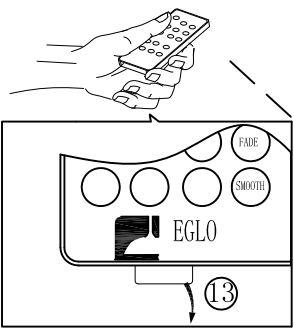

B

A

www.eglo.com

C

BLA75388

		ON	W	FLASH	STROBE	FADE	SMOOTH
		OFF	B				
		R	G				

EGLO

FLASH		R <u>G</u> <u>B</u> <u>W</u> <u>R</u> <u>G</u> <u>B</u> <u>W</u> <u>R</u> <u>G</u> <u>B</u> <u>W</u>
STROBE		R ••• G ••• B ••• W ••• R ••• G •••
FADE		R <u>W</u> <u>G</u> <u>B</u> <u>R</u> <u>W</u> <u>G</u> <u>B</u> <u>R</u> <u>W</u> <u>G</u> <u>B</u> <u>R</u> <u>W</u> <u>G</u> <u>B</u>
SMOOTH		R ••• W ••• G ••• B ••• R ••• W •••