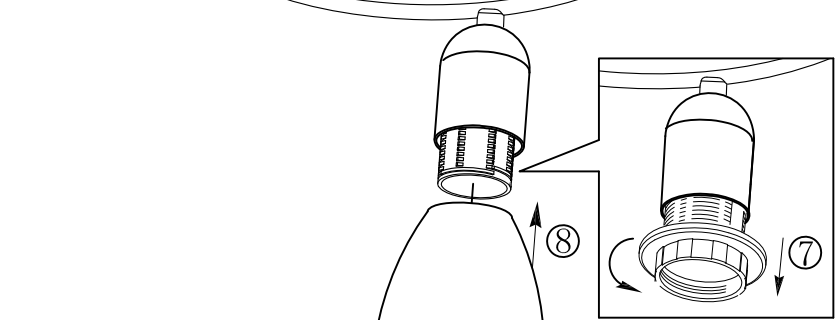

B

A

www.eglo.com

C

BLA75388

		ON	W	FLASH	STROBE	FADE	SMOOTH
		OFF	B				
		R	G				

EGLO

FLASH		R <u>G</u> <u>B</u> <u>W</u> <u>R</u> <u>G</u> <u>B</u> <u>W</u> <u>R</u> <u>G</u> <u>B</u> <u>W</u>
STROBE		R ••• G ••• B ••• W ••• R ••• G •••
FADE		R <u>W</u> <u>G</u> <u>B</u> <u>R</u> <u>W</u> <u>G</u> <u>B</u> <u>R</u> <u>W</u> <u>G</u> <u>B</u> <u>R</u> <u>W</u> <u>G</u> <u>B</u>
SMOOTH		R ••• W ••• G ••• B ••• R ••• W •••