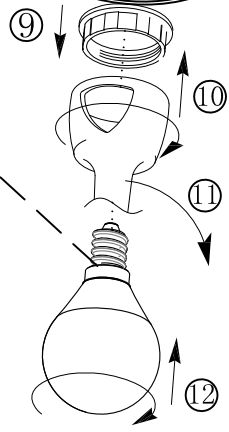

B

A

www.eglo.com

C

BLA75388

		ON	W	FLASH	STROBE	FADE	SMOOTH
		OFF	B				
		R	G				

EGLO

FLASH		R <u>G</u> <u>B</u> <u>W</u> <u>R</u> <u>G</u> <u>B</u> <u>W</u> <u>R</u> <u>G</u> <u>B</u> <u>W</u>
STROBE		R ••• G ••• B ••• W ••• R ••• G •••
FADE		R <u>W</u> <u>G</u> <u>B</u> <u>R</u> <u>W</u> <u>G</u> <u>B</u> <u>R</u> <u>W</u> <u>G</u> <u>B</u> <u>R</u> <u>W</u> <u>G</u> <u>B</u>
SMOOTH		R ••• W ••• G ••• B ••• R ••• W •••