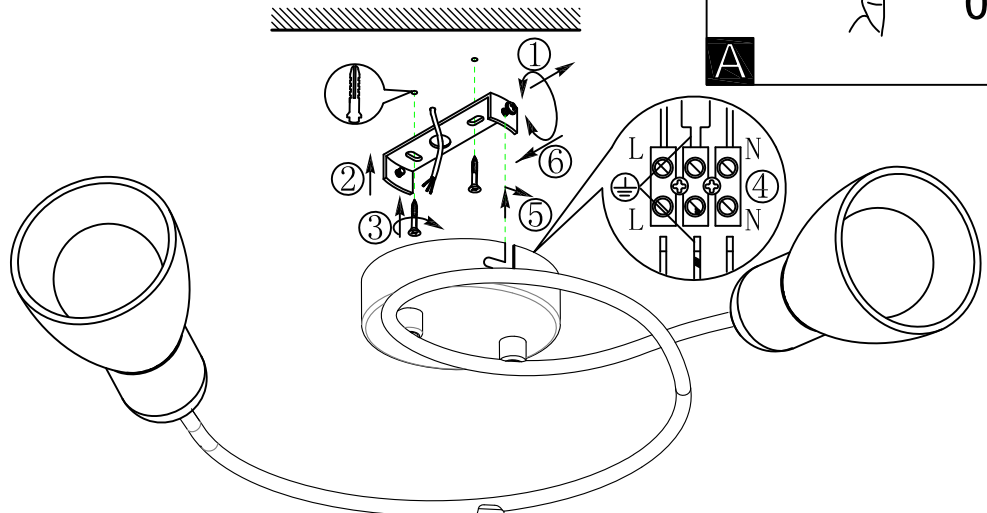

B

A

www.eglo.com

C

BLA75388

		ON	W	FLASH	STROBE	FADE	SMOOTH
		OFF	B				
		R	G				

EGLO

FLASH		R <u>G</u> <u>B</u> <u>W</u> <u>R</u> <u>G</u> <u>B</u> <u>W</u> <u>R</u> <u>G</u> <u>B</u> <u>W</u>
STROBE		R ••• G ••• B ••• W ••• R ••• G •••
FADE		R <u>W</u> <u>G</u> <u>B</u> <u>R</u> <u>W</u> <u>G</u> <u>B</u> <u>R</u> <u>W</u> <u>G</u> <u>B</u> <u>R</u> <u>W</u> <u>G</u> <u>B</u>
SMOOTH		R ••• W ••• G ••• B ••• R ••• W •••