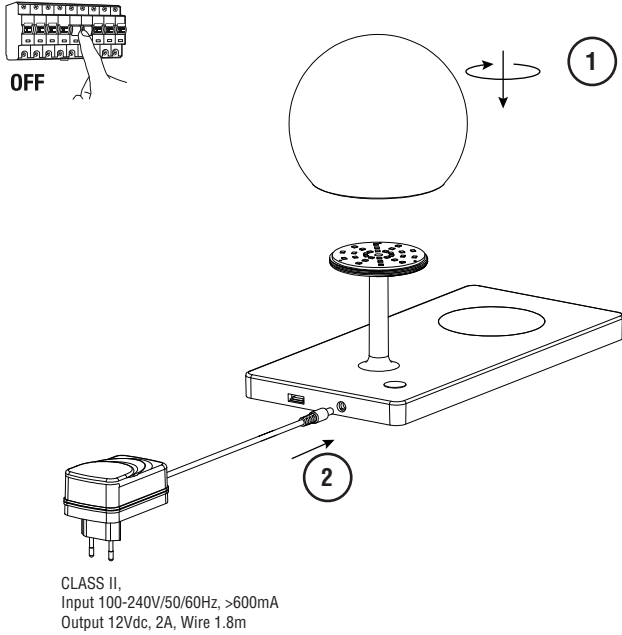

NIKO LED table lamp

NIKO LED table lamp

IMPORTANT Pay attention

- When using the wireless charging function, make sure that the device you are using is able to charge wirelessly. When charging, make sure to place the device in the center of the wooden pad. When the device begins to charge, a beep and buzz will occur. If the device continuously beeps, that indicates that the device needs to be readjusted on the wooden pad. When it is properly placed, there should only be one beep.
- USB charging will not work when the wireless charging is working.
- Since the wireless charging device is equipped with a foreign object detection function, please do not put any metallic objects, such as coins, on the wooden pad. Doing so could potentially affect the wireless/ USB charging functions.

IMPORTANTE Tenga en cuenta esta información

- Cuando vaya a utilizar la función Wireless (carga de dispositivos por ejemplo teléfonos móviles), asegúrese que su dispositivo es apto para la función Wireless. Coloque el dispositivo en el centro de la superficie de carga (superficie de madera redonda). Cuando el dispositivo empiece la carga sonará un pitido. Cuando señal sonora no para indica que el dispositivo tiene que ser reajustado en el centro de la superficie de carga. Cuando está correctamente colocado, debería haber sólo un pitido.
- USB no funcionará cuando esté trabajando la función Wireless.
- No ponga ningún objeto metálico, como monedas, sobre la superficie de de carga (superficie de madera redonda) ya que esto afectará de manera negativa a las funciones Wireless y USB.