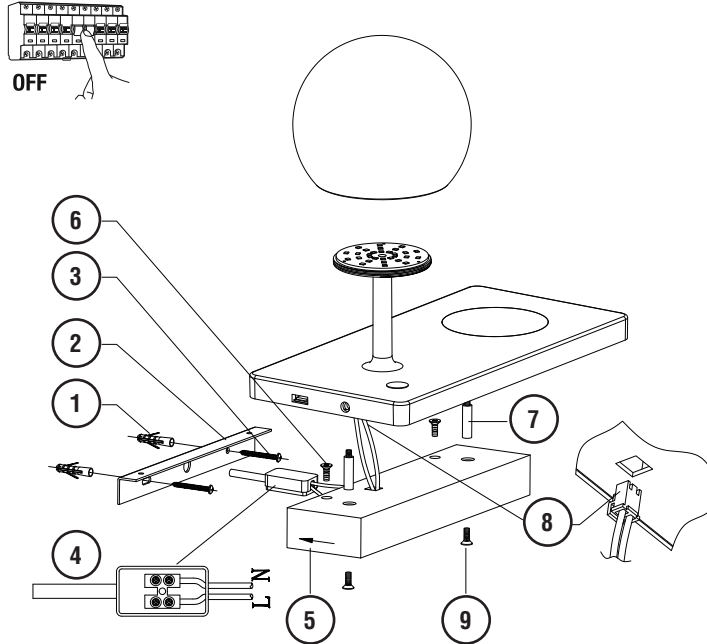

NIKO LED table lamp

NIKO LED table lamp

IMPORTANT Pay attention

- When using the wireless charging function, make sure that the device you are using is able to charge wirelessly. When charging, make sure to place the device in the center of the wooden pad. When the device begins to charge, a beep and buzz will occur. If the device continuously beeps, that indicates that the device needs to be readjusted on the wooden pad. When it is properly placed, there should only be one beep.
- USB charging will not work when the wireless charging is working.
- Since the wireless charging device is equipped with a foreign object detection function, please do not put any metallic objects, such as coins, on the wooden pad. Doing so could potentially affect the wireless/ USB charging functions.

IMPORTANTE Tenga en cuenta esta información

- Cuando vaya a utilizar la función Wireless (carga de dispositivos por ejemplo teléfonos móviles), asegúrese que su dispositivo es apto para la función Wireless. Coloque el dispositivo en el centro de la superficie de carga (superficie de madera redonda). Cuando el dispositivo empiece la carga sonará un pitido. Cuando señal sonora no para indica que el dispositivo tiene que ser reajustado en el centro de la superficie de carga. Cuando está correctamente colocado, debería haber sólo un pitido.
- USB no funcionará cuando esté trabajando la función Wireless.
- No ponga ningún objeto metálico, como monedas, sobre la superficie de de carga (superficie de madera redonda) ya que esto afectará de manera negativa a las funciones Wireless y USB.