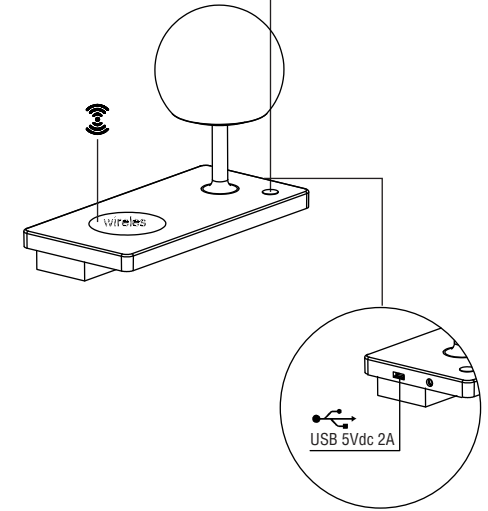

NIKO LED table lamp

NIKO LED table lamp

IMPORTANT Pay attention

- When using the wireless charging function, make sure that the device you are using is able to charge wirelessly. When charging, make sure to place the device in the center of the wooden pad. When the device begins to charge, a beep and buzz will occur. If the device continuously beeps, that indicates that the device needs to be readjusted on the wooden pad. When it is properly placed, there should only be one beep.
- USB charging will not work when the wireless charging is working.
- Since the wireless charging device is equipped with a foreign object detection function, please do not put any metallic objects, such as coins, on the wooden pad. Doing so could potentially affect the wireless/ USB charging functions.

IMPORTANTE Tenga en cuenta esta información

- Cuando vaya a utilizar la función Wireless (carga de dispositivos por ejemplo teléfonos móviles), asegúrese que su dispositivo es apto para la función Wireless. Coloque el dispositivo en el centro de la superficie de carga (superficie de madera redonda). Cuando el dispositivo empiece la carga sonará un pitido. Cuando señal sonora no para indica que el dispositivo tiene que ser reajustado en el centro de la superficie de carga. Cuando está correctamente colocado, debería haber sólo un pitido.
- USB no funcionará cuando esté trabajando la función Wireless.
- No ponga ningún objeto metálico, como monedas, sobre la superficie de de carga (superficie de madera redonda) ya que esto afectará de manera negativa a las funciones Wireless y USB.