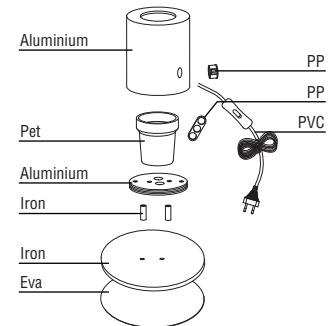

TECHNICAL FEATURES

1 X E27 MAX 15W LED no incl.

When the luminaire reaches its end of life, take it to the nearest clean point.
Recicle la luminaria en el punto verde cuando ésta llegue al final de su vida útil.