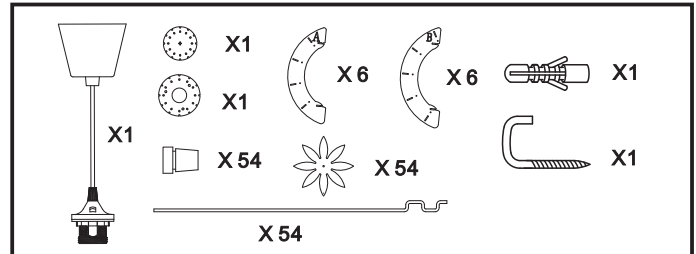

GLOBO

LIGHTING

www.globo-lighting.com

15024

GLOBO Handels GmbH
 Gewerbestr. 3
 A-9184 Sankt Peter

GLOBO

LIGHTING

www.globo-lighting.com