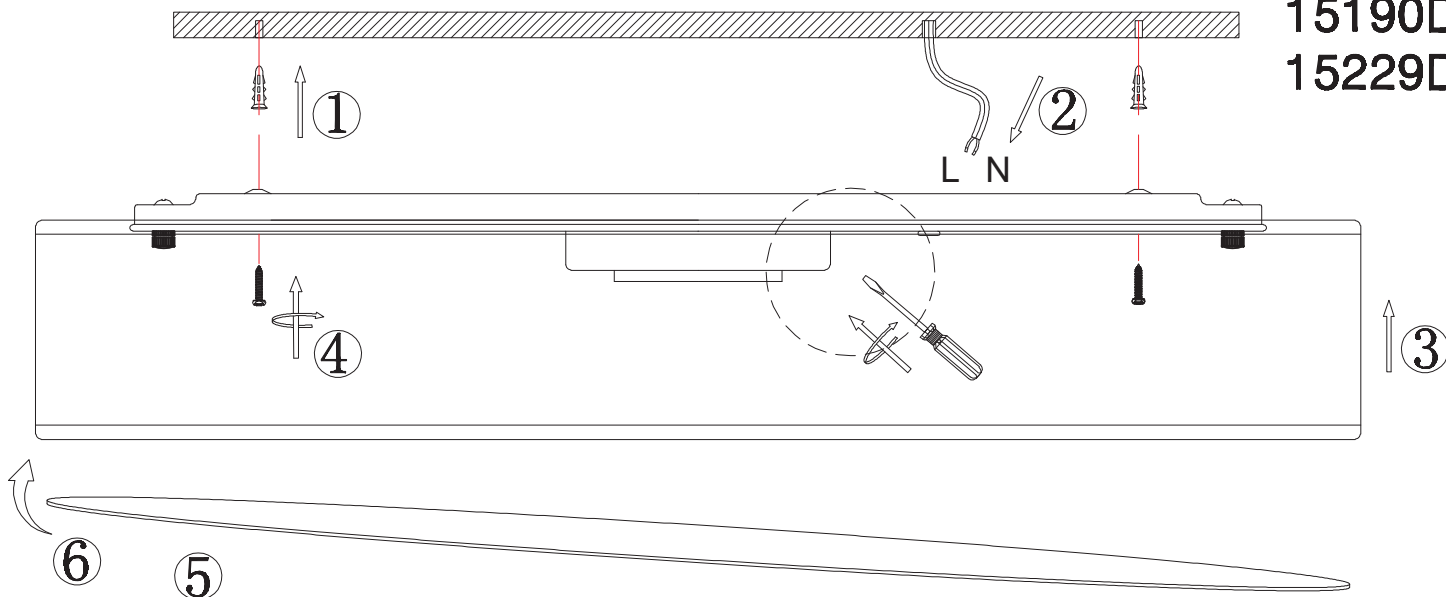

GLOBO

LIGHTING

www.globo-lighting.com

15185D4
15186D4
15187D4
15188D4
15190D4
15229D4

B

Indicator light

Match code

3000K