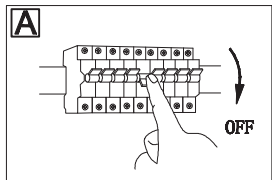

GLOBO

LIGHTING

www.globo-lighting.com

15185D4
15186D4
15187D4
15188D4
15190D4
15229D4

B

Indicator light

Match code

3000K