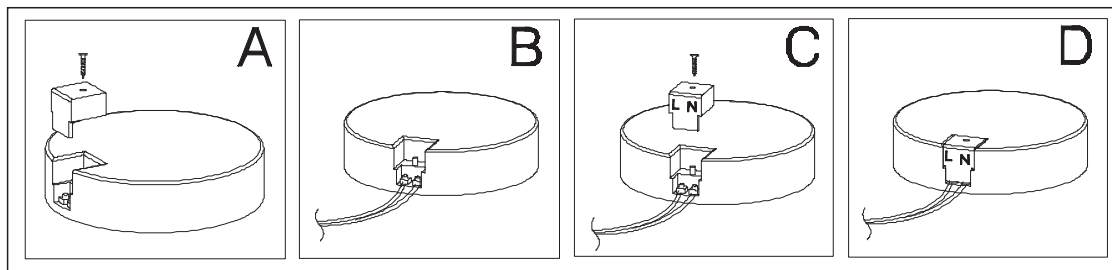

GLOBO

LIGHTING

www.globo-lighting.com

15185D4
15186D4
15187D4
15188D4
15190D4
15229D4

B

Indicator light

Match code

3000K