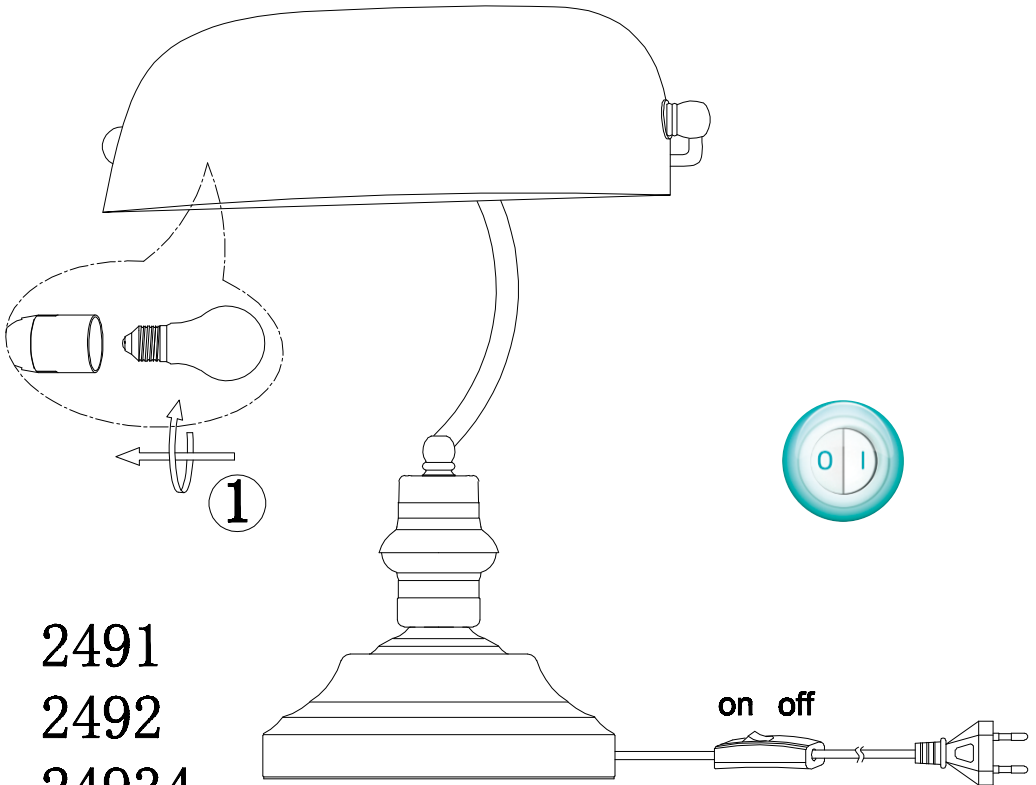

GLOBO

LIGHTING

www.globo-lighting.com

2491

2492

24934

2491K

GLOBO Handels GmbH
Gewerbestr. 3
A-9184 Sankt Peter