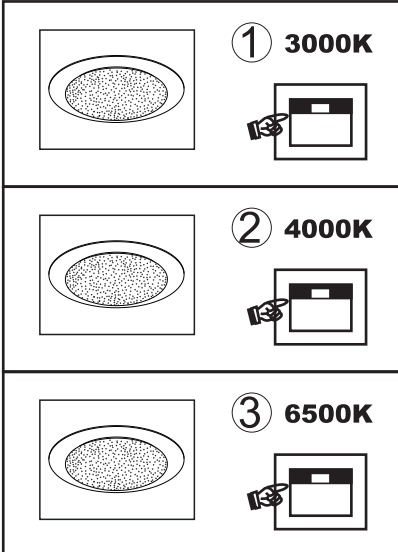

**GLOBO**  
LIGHTING  
www.globo-lighting.com

**41310-30**  
**41310-60**

**GLOBO Handels GmbH**  
**St. Peter 38**  
**A-9184 St. Jakob / Rosental**