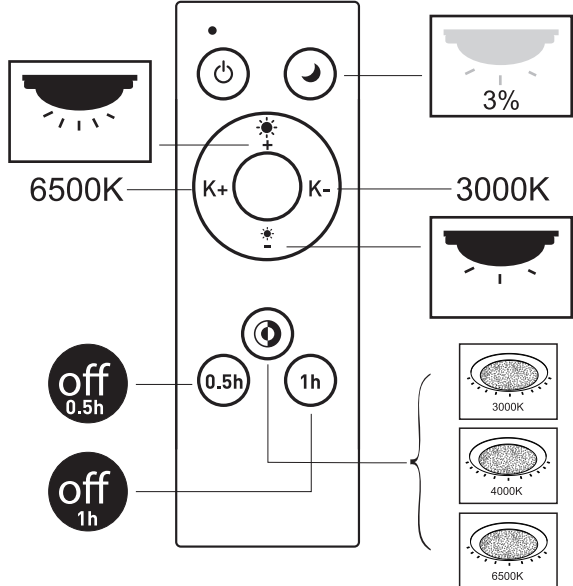

**GLOBO**  
LIGHTING  
www.globo-lighting.com

**41310-30**  
**41310-60**

**GLOBO Handels GmbH**  
**St. Peter 38**  
**A-9184 St. Jakob / Rosental**