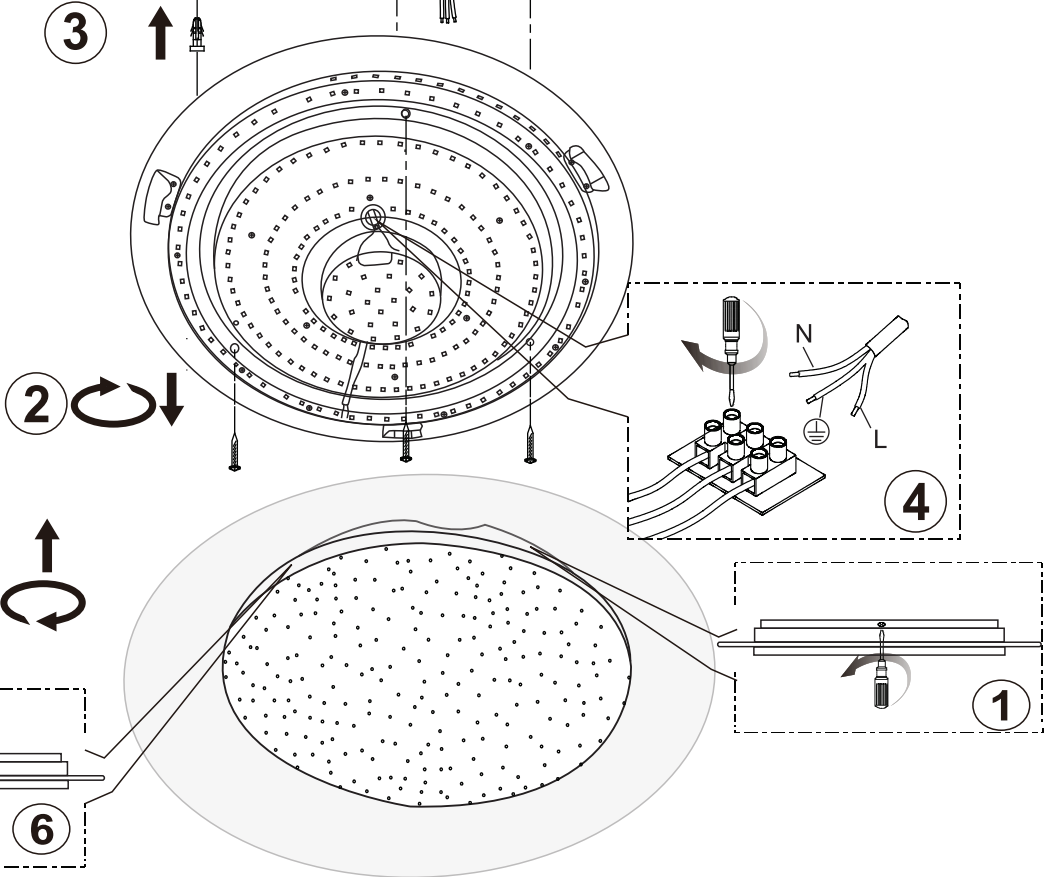

**GLOBO**  
LIGHTING  
www.globo-lighting.com

**41310-30**  
**41310-60**

**GLOBO Handels GmbH**  
**St. Peter 38**  
**A-9184 St. Jakob / Rosental**