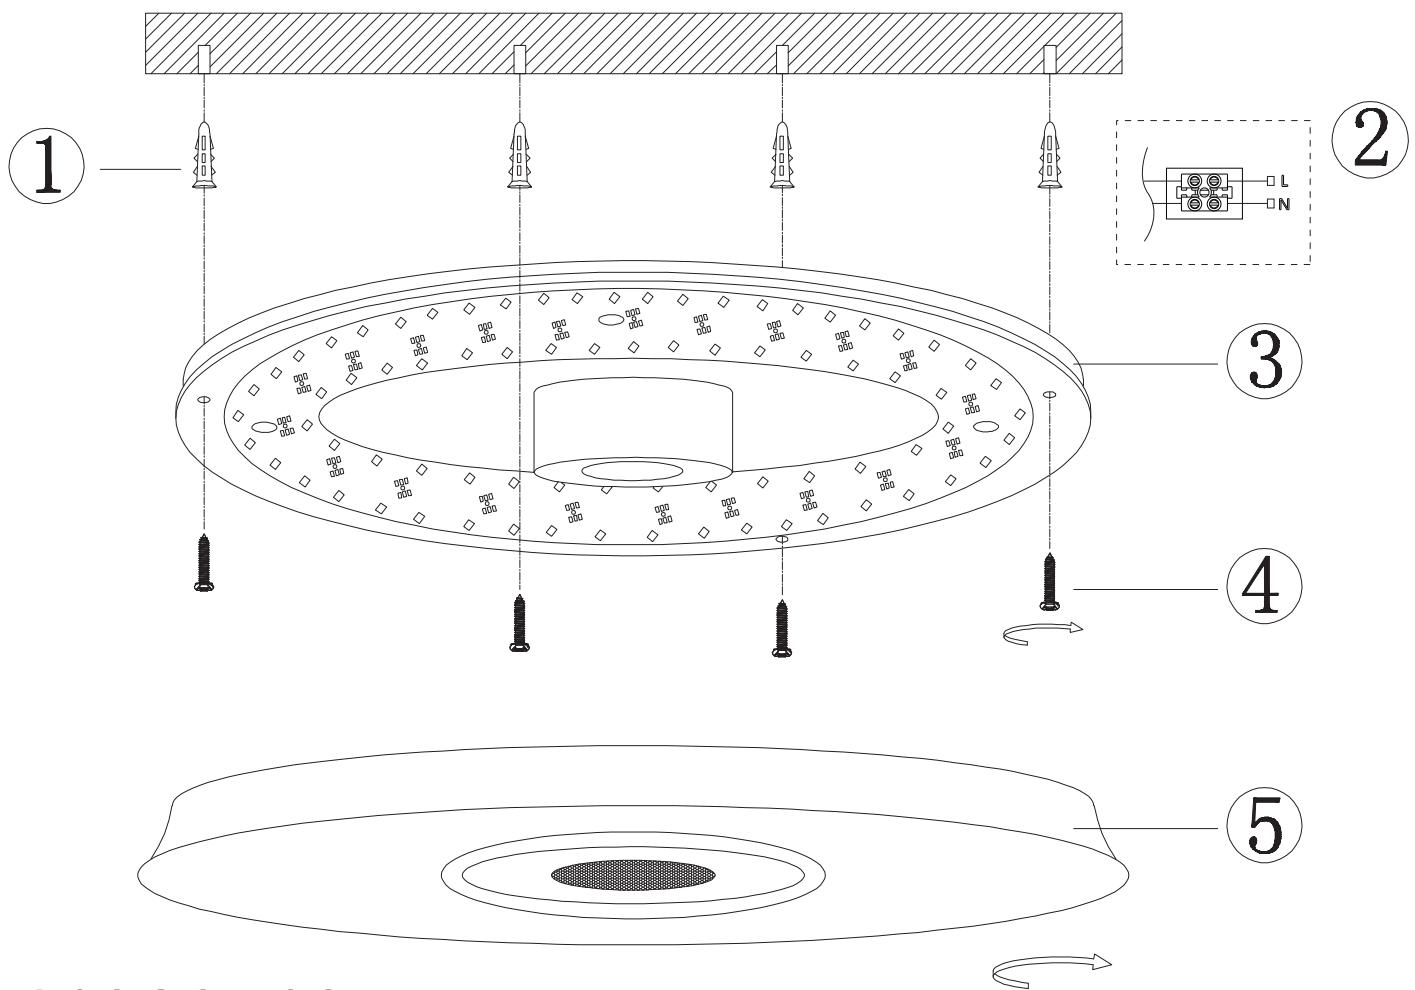

# GLOBO

LIGHTING

www.globo-lighting.com

41329-18

Indicator light

Match code

<https://youtu.be/KictgbYUixM>

GLOBO Handels GmbH  
St.Peter 38  
A-9184 St.Jakob/Rosental