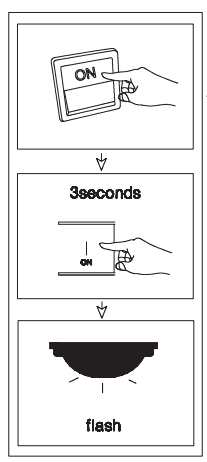

# GLOBO

LIGHTING

www.globo-lighting.com

41329-18

Indicator light

Match code

<https://youtu.be/KictgbYUixM>

GLOBO Handels GmbH  
St.Peter 38  
A-9184 St.Jakob/Rosental