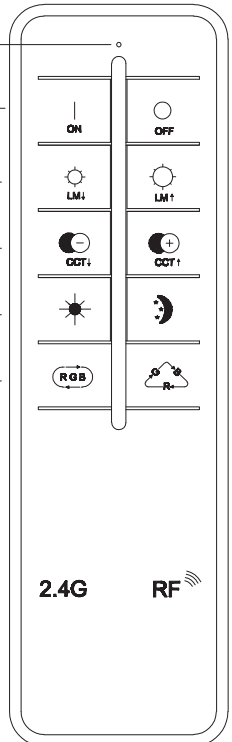

# GLOBO

LIGHTING

www.globo-lighting.com

41329-18

Indicator light

Match code

<https://youtu.be/KictgbYUixM>

GLOBO Handels GmbH  
St.Peter 38  
A-9184 St.Jakob/Rosental