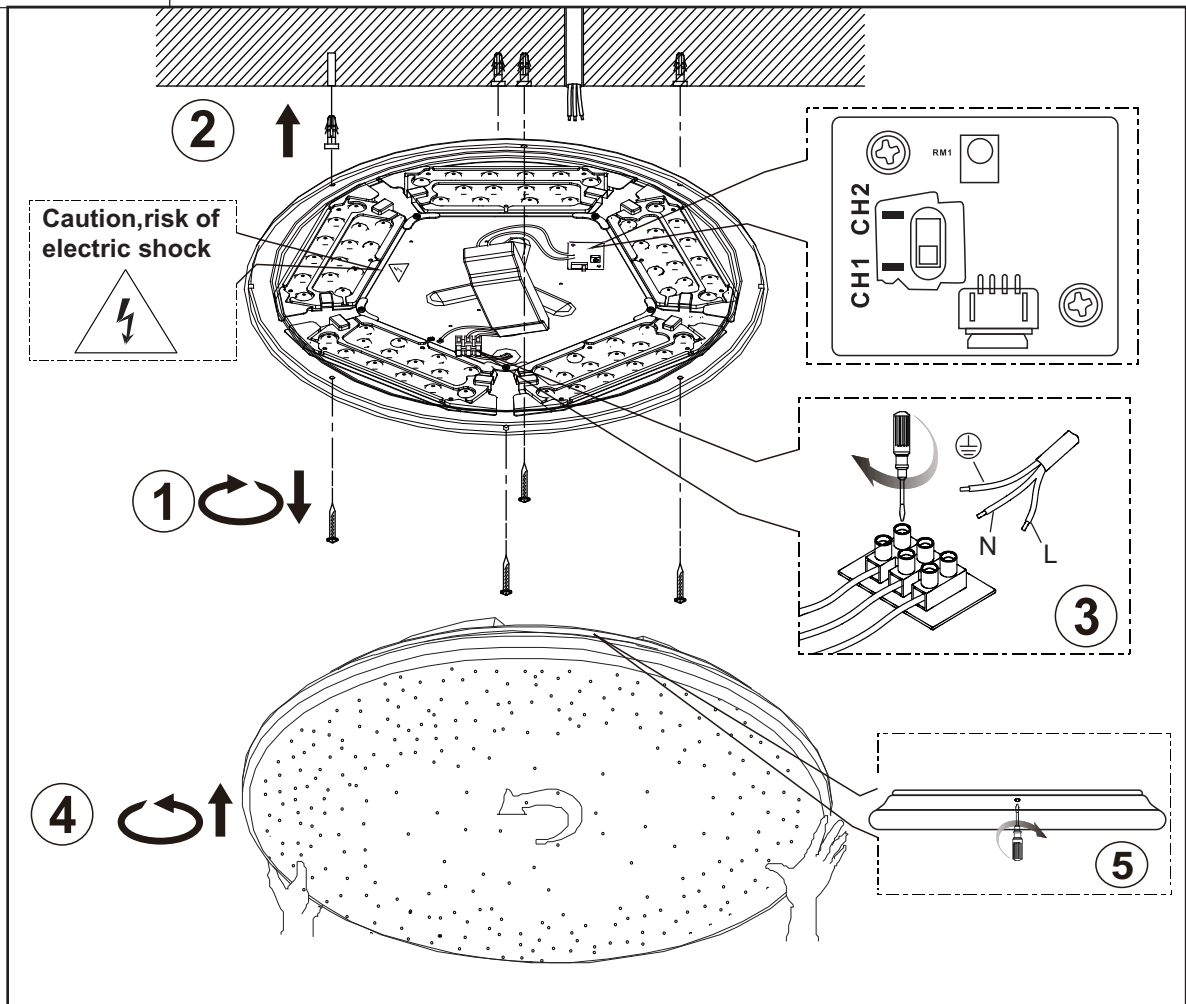

A

GLOBO

LIGHTING

www.globo-lighting.com

41338-60

B

GLOBO Handels GmbH
St. Peter 38
A-9184 St. Jakob / Rosental

C