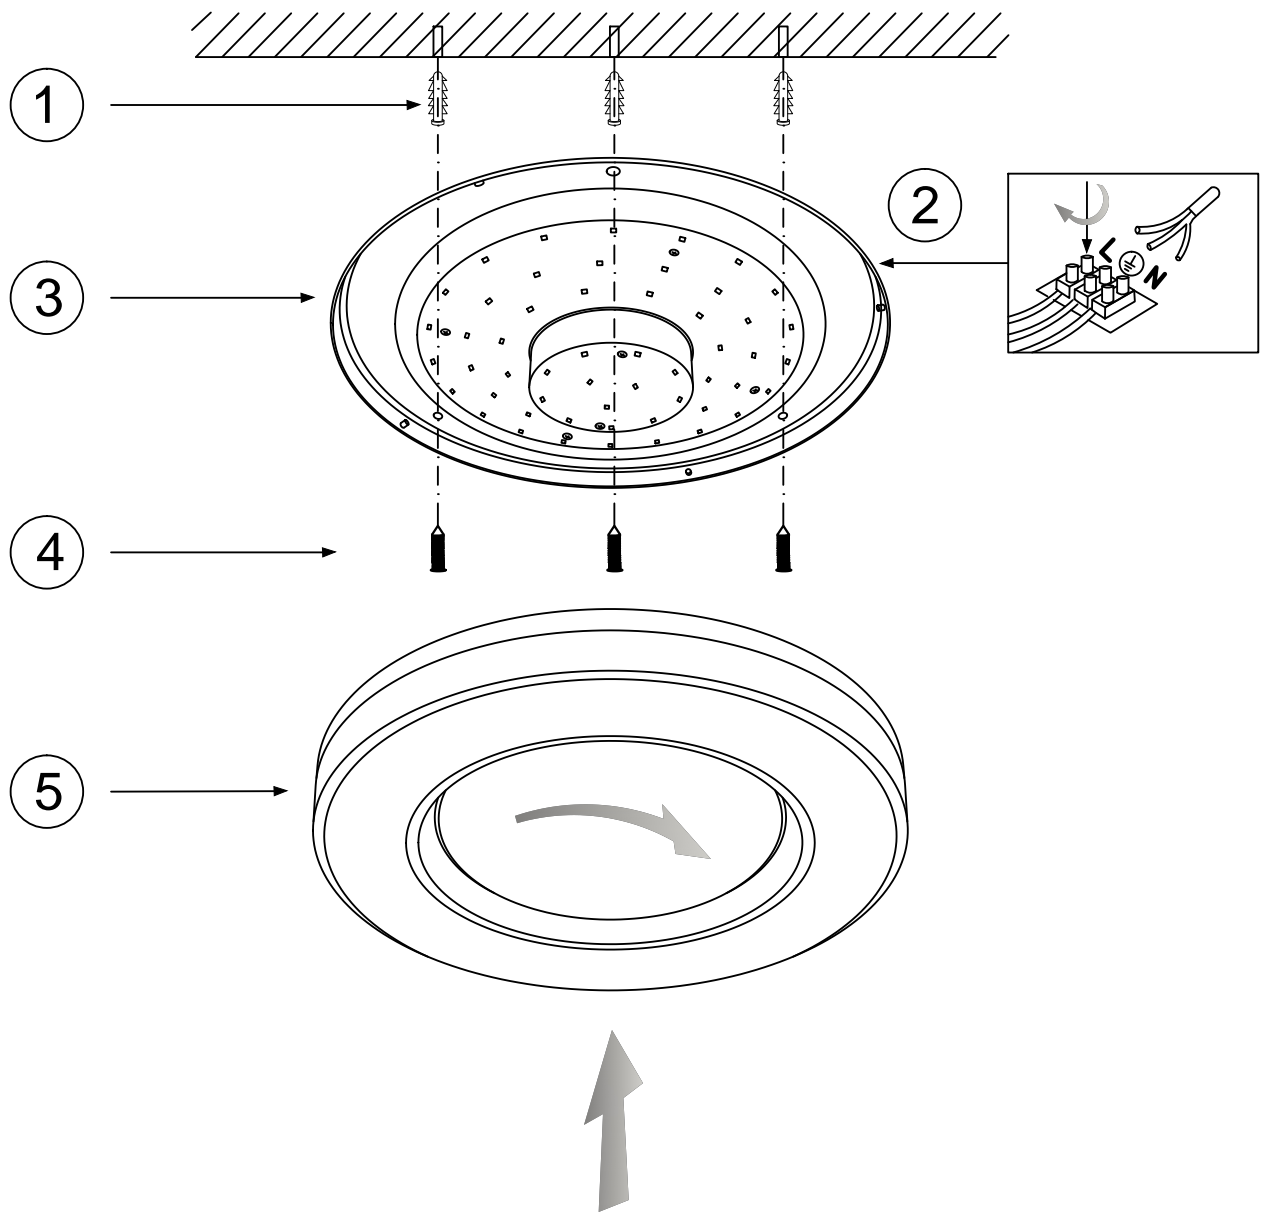

GLOBO

LIGHTING

41741-24/41742-24

B

GLOBO Handels GmbH
Gewerbestr. 3
A-9184 Sankt Peter
www.globo-lighting.com