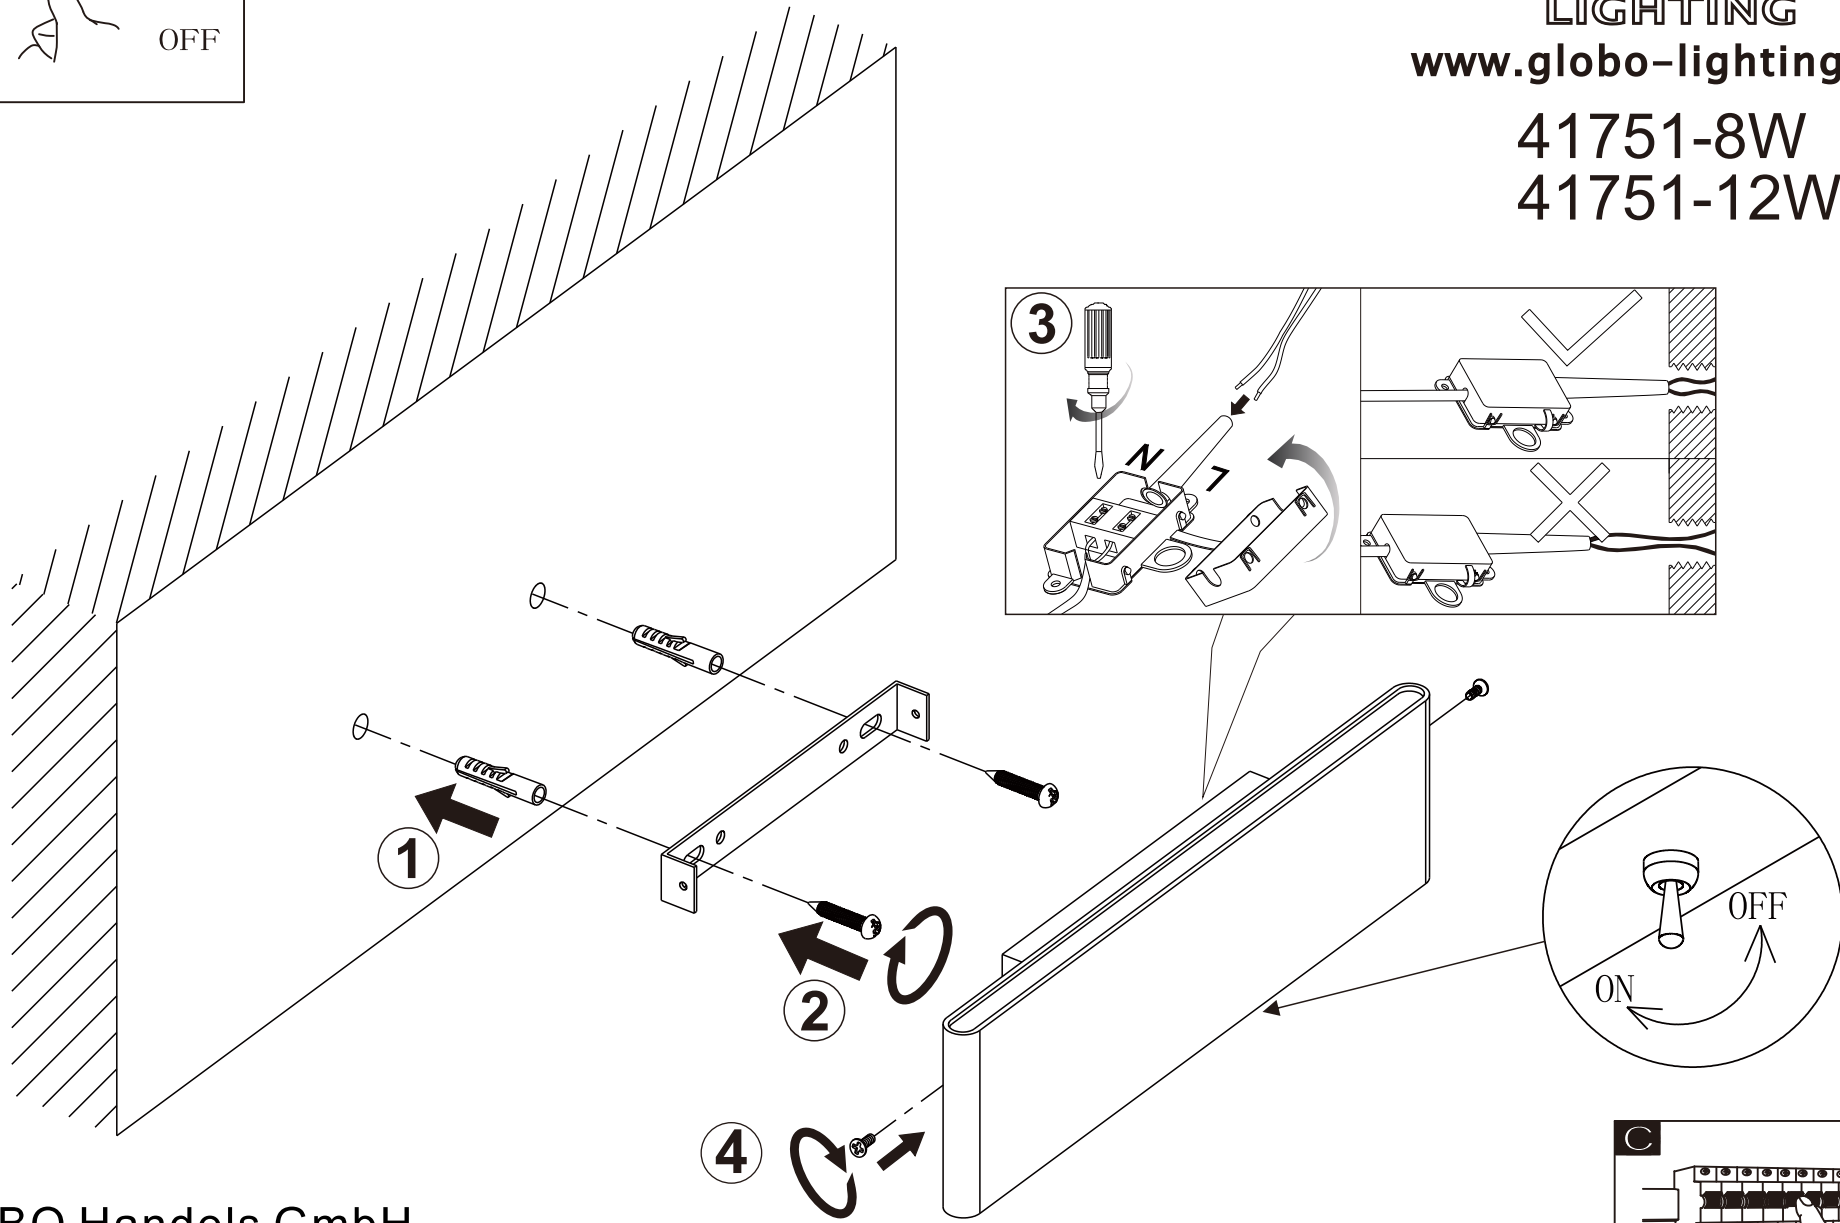

B

GLOBO

LIGHTING

www.globo-lighting.com

41751-8W

41751-12W

GLOBO Handels GmbH
Gewerbestr. 3
A-9184 Sankt Peter