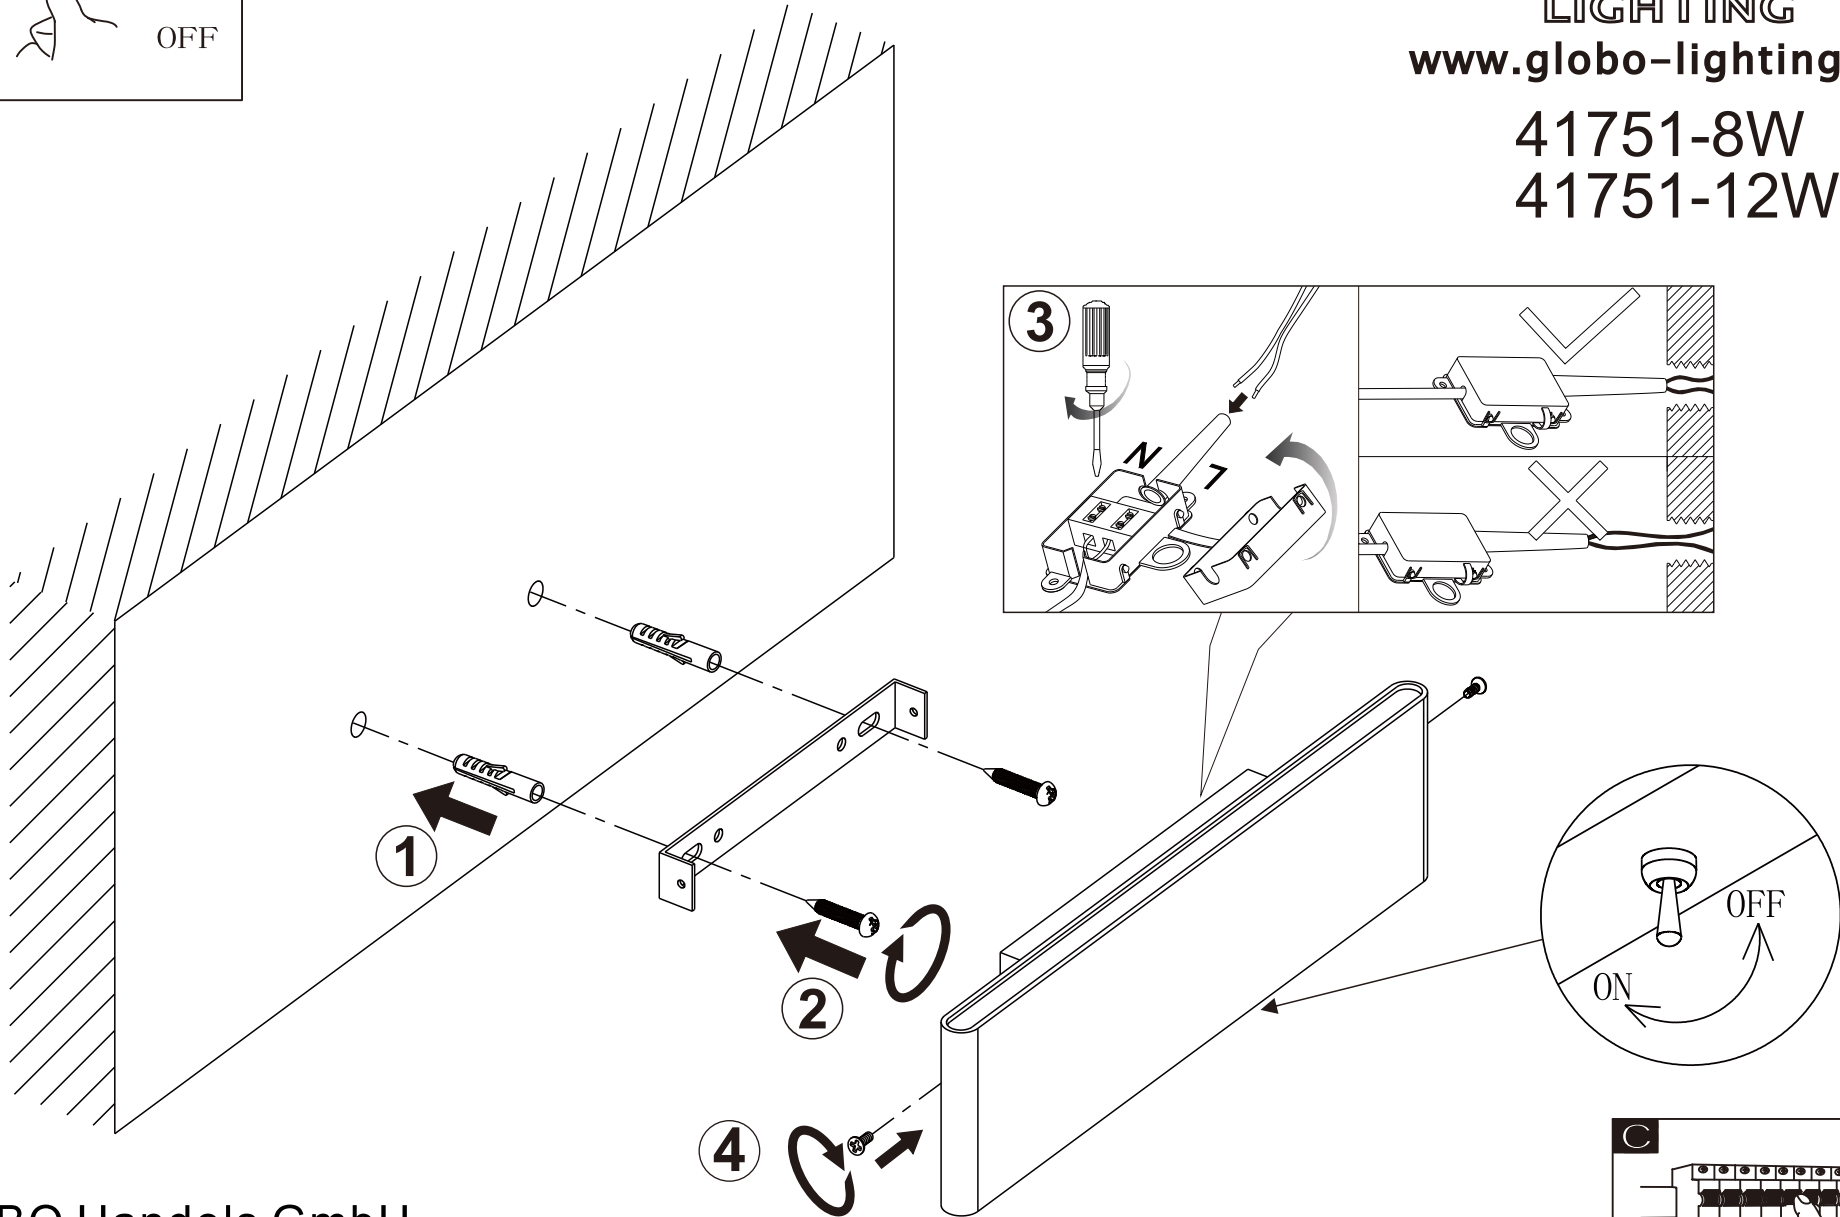

# GLOBO

LIGHTING

[www.globo-lighting.com](http://www.globo-lighting.com)

41751-8W

41751-12W

GLOBO Handels GmbH  
Gewerbestr. 3  
A-9184 Sankt Peter