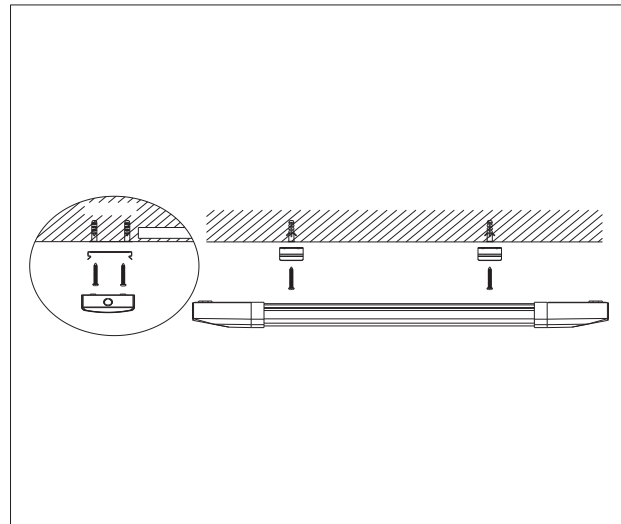

GLOBO
LIGHTING
www.globo-lighting.com

B

Wire Connection

42436-18
42436-36

Installation A

Installation B

C

GLOBO Handels GmbH
Gewerbestr. 3
A-9184 Sankt Peter