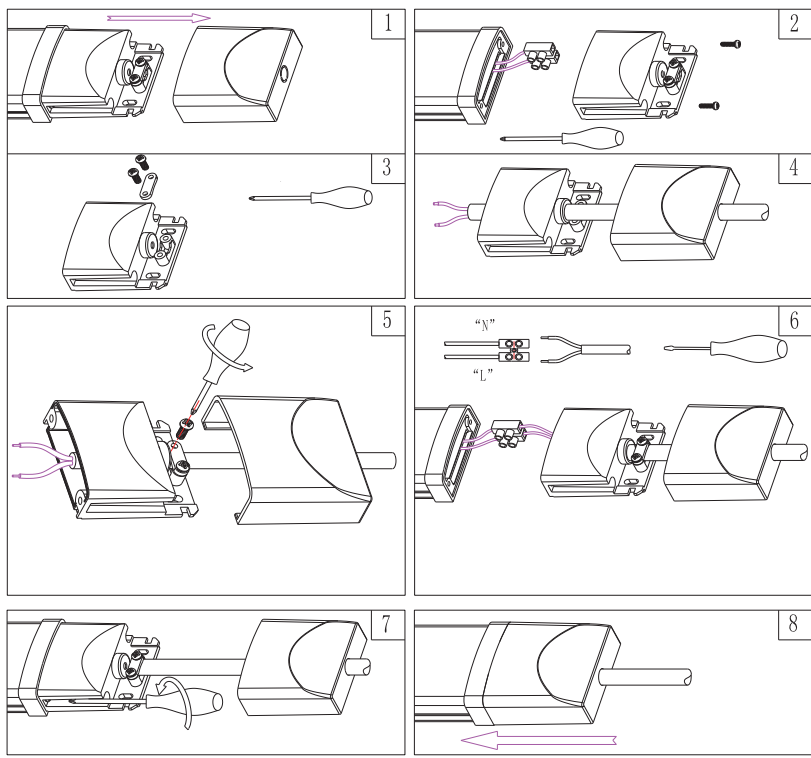

GLOBO
LIGHTING
www.globo-lighting.com

B

Wire Connection

42436-18
42436-36

Installation A

Installation B

C

GLOBO Handels GmbH
Gewerbestr. 3
A-9184 Sankt Peter