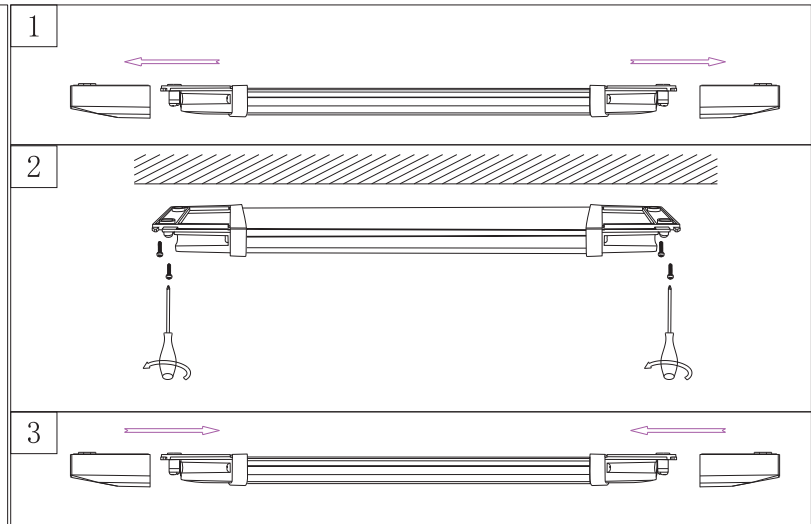

GLOBO
LIGHTING
www.globo-lighting.com

B

Wire Connection

42436-18
42436-36

Installation A

Installation B

C

GLOBO Handels GmbH
Gewerbestr. 3
A-9184 Sankt Peter