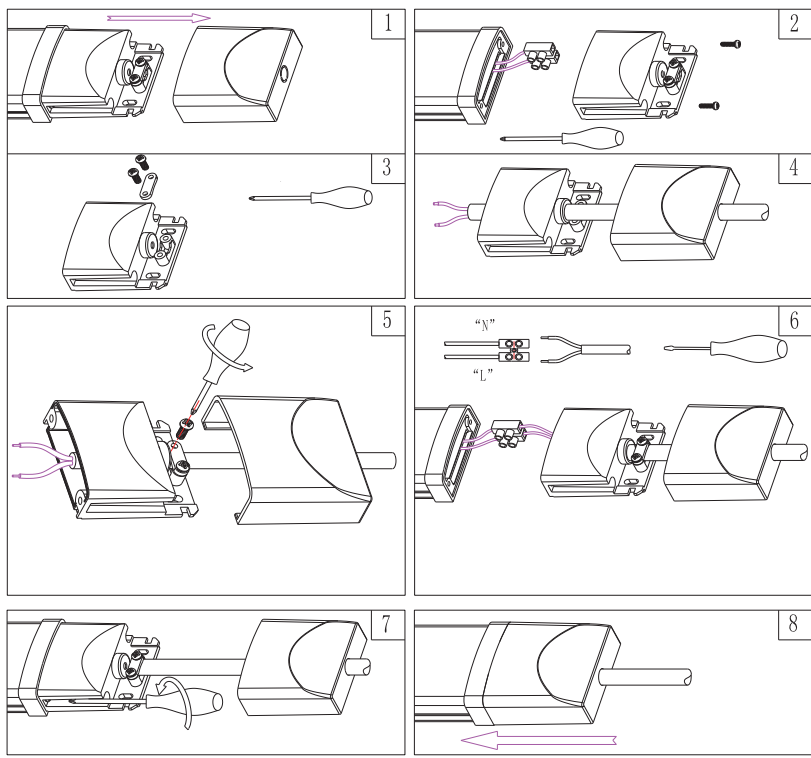

GLOBO
LIGHTING
www.globo-lighting.com

B

Wire Connection

42436-18
42436-36

Installation A

Installation B

GLOBO Handels GmbH
Gewerbestr. 3
A-9184 Sankt Peter