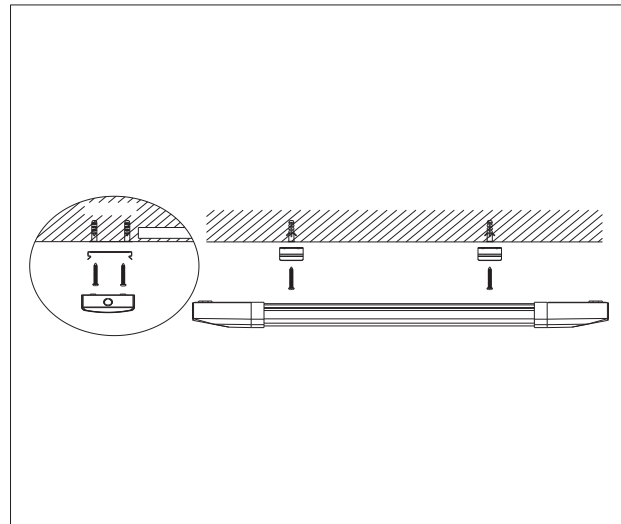

GLOBO
LIGHTING
www.globo-lighting.com

B

Wire Connection

42436-18
42436-36

Installation A

Installation B

GLOBO Handels GmbH
Gewerbestr. 3
A-9184 Sankt Peter