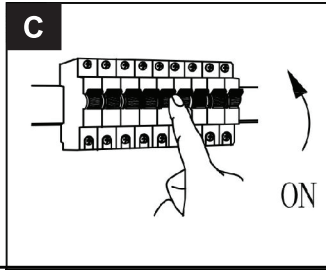

GLOBO
LIGHTING
www.globo-lighting.com

B

Wire Connection

42436-18
42436-36

Installation A

Installation B

GLOBO Handels GmbH
Gewerbestr. 3
A-9184 Sankt Peter