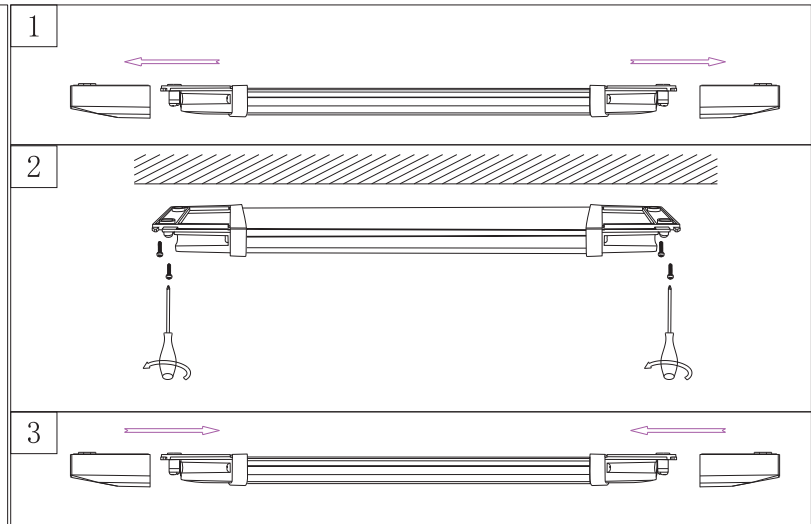

GLOBO
LIGHTING
www.globo-lighting.com

B

Wire Connection

42436-18
42436-36

Installation A

Installation B

GLOBO Handels GmbH
Gewerbestr. 3
A-9184 Sankt Peter