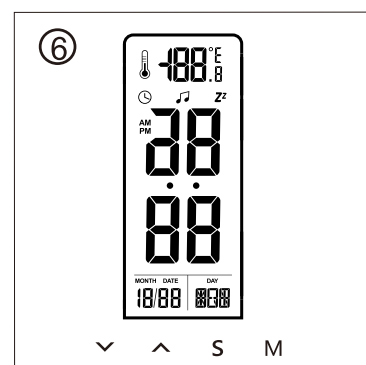

GLOBO

LIGHTING

www.globo-lighting.com

58333.58334.58335.58336.58337

<https://youtu.be/PsRjrghrcxs>

GLOBO Handels GmbH

Gewerbestr. 3

A-9184 Sankt Peter