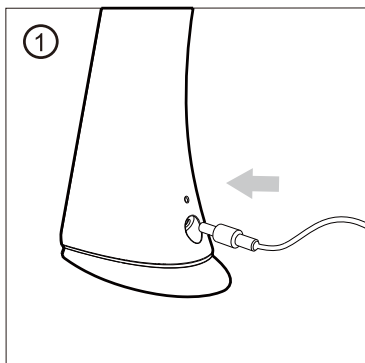

GLOBO

LIGHTING

www.globo-lighting.com

58333.58334.58335.58336.58337

<https://youtu.be/PsRjrghrcxs>

GLOBO Handels GmbH

Gewerbestr. 3

A-9184 Sankt Peter