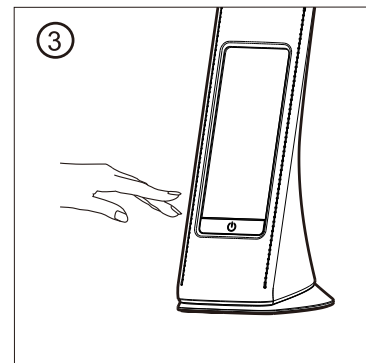

GLOBO

LIGHTING

www.globo-lighting.com

58333.58334.58335.58336.58337

<https://youtu.be/PsRjrghrcxs>

GLOBO Handels GmbH

Gewerbestr. 3

A-9184 Sankt Peter