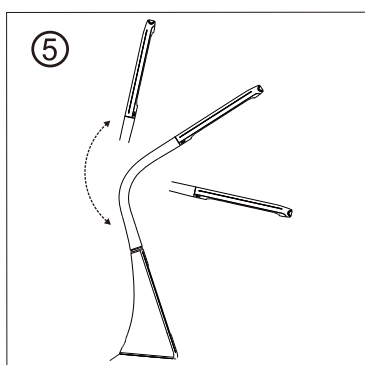

GLOBO

LIGHTING

www.globo-lighting.com

58333.58334.58335.58336.58337

<https://youtu.be/PsRjrghrcxs>

GLOBO Handels GmbH

Gewerbestr. 3

A-9184 Sankt Peter