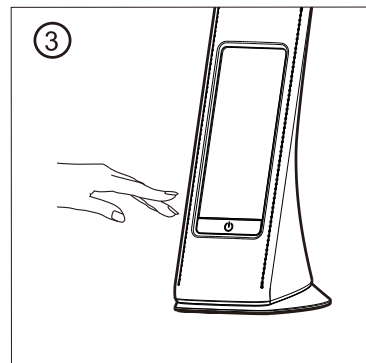

# GLOBO

LIGHTING

www.globo-lighting.com

58333.58334.58335.58336.58337

<https://youtu.be/PsRjrghrcxs>

GLOBO Handels GmbH

Gewerbestr. 3

A-9184 Sankt Peter