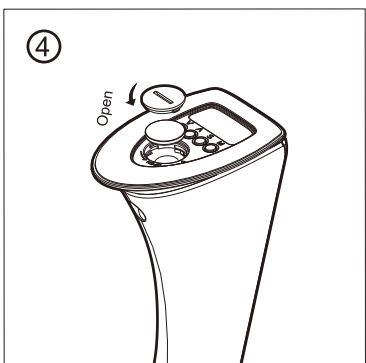

# GLOBO

LIGHTING

www.globo-lighting.com

58333.58334.58335.58336.58337

<https://youtu.be/PsRjrghrcxs>

GLOBO Handels GmbH

Gewerbestr. 3

A-9184 Sankt Peter