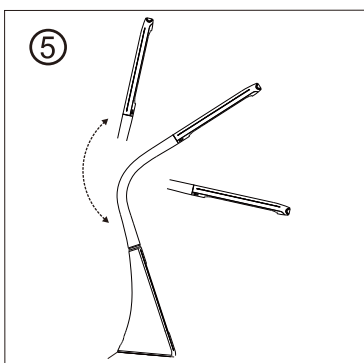

# GLOBO

LIGHTING

www.globo-lighting.com

58333.58334.58335.58336.58337

<https://youtu.be/PsRjrghrcxs>

GLOBO Handels GmbH

Gewerbestr. 3

A-9184 Sankt Peter