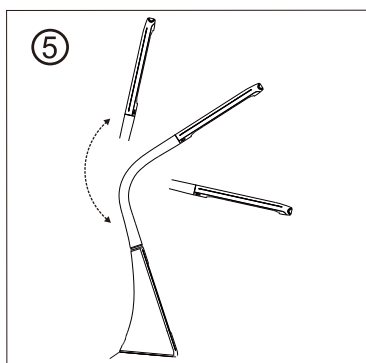

# GLOBO

LIGHTING

www.globo-lighting.com

58333.58334.58335.58336.58337

<https://youtu.be/PsRjrghrcxs>

GLOBO Handels GmbH

Gewerbestr. 3

A-9184 Sankt Peter