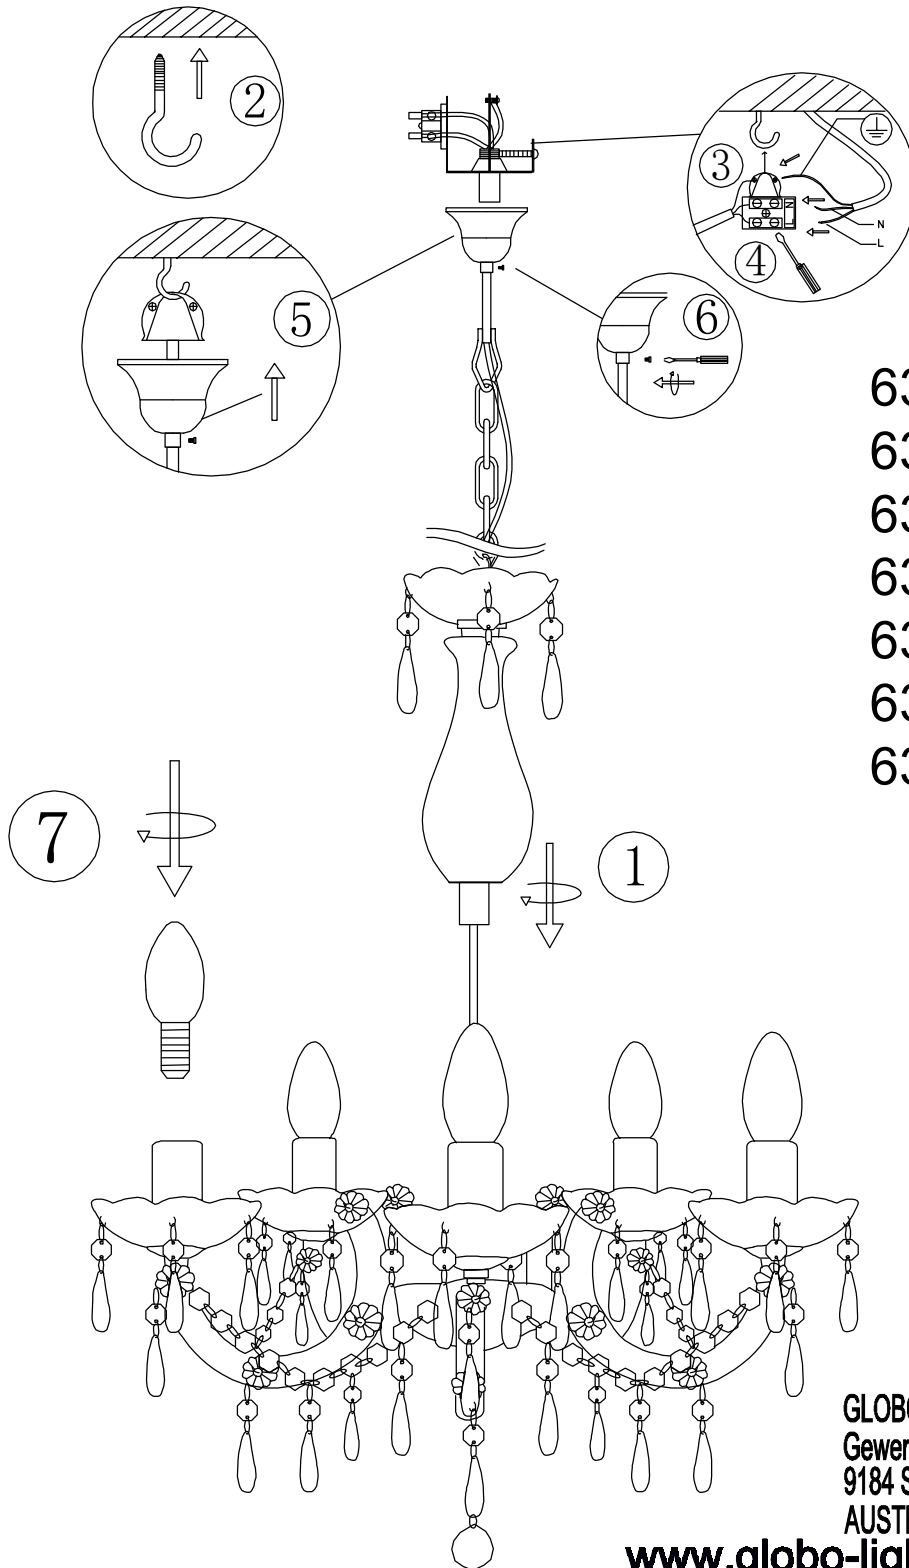

# GLOBO

LIGHTING

**A**

**C**

**B**

63110-5  
63111-5  
63113-5  
63115-5  
63116-5  
63117-5  
63118-5

GLOBO Handels GmbH  
Gewerbestr. 3  
9184 Sankt Peter  
AUSTRIA

[www.globo-lighting.com](http://www.globo-lighting.com)