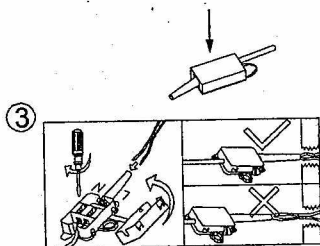

GLOBO

LIGHTING

67833-12W

GLOBO Handels GmbH
St. Peter 38
A-9184 St. Jakob/Rosental
www.globo-lighting.com