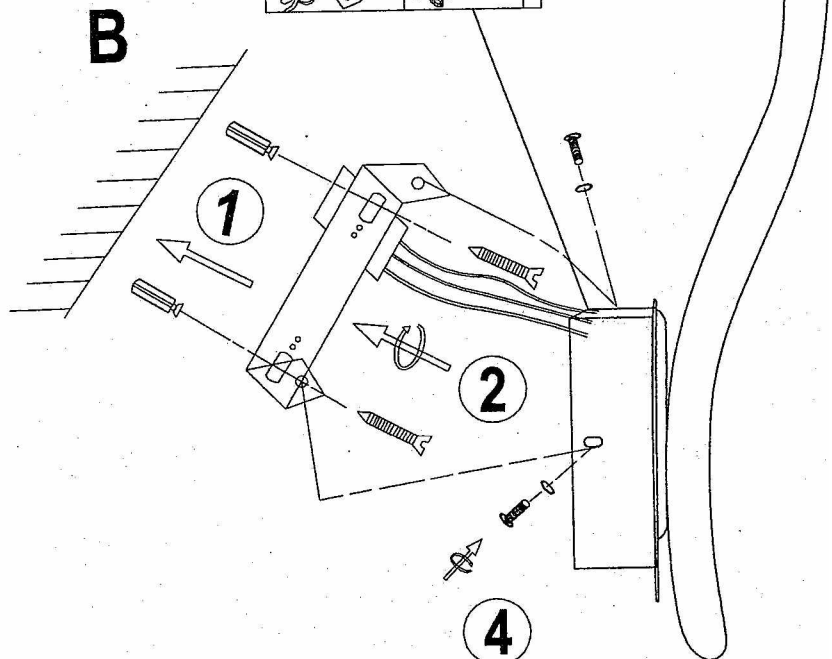

GLOBO

LIGHTING

67833-12W

GLOBO Handels GmbH
St. Peter 38
A-9184 St. Jakob/Rosental
www.globo-lighting.com