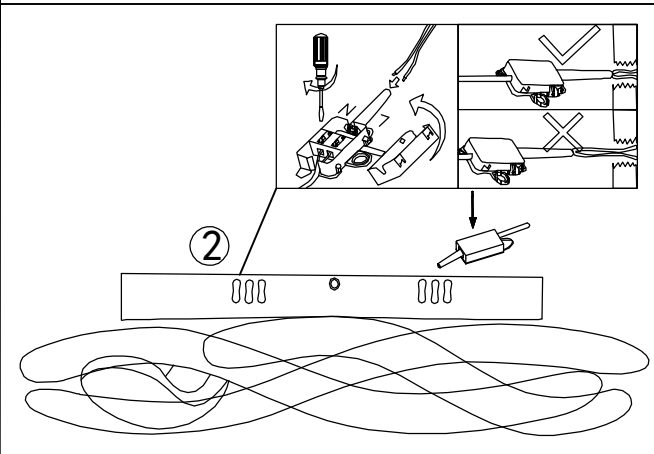

## LIGHTING

67833-60

**B**

spare parts		
code	part	
A		x 4PCS
B		x 4PCS
C		x 4PCS
D		x 1PCS

GLOBO Handels GmbH  
 Gewerbestr. 3  
 9184 Sankt Peter  
 AUSTRIA  
[www.globo-lighting.com](http://www.globo-lighting.com)