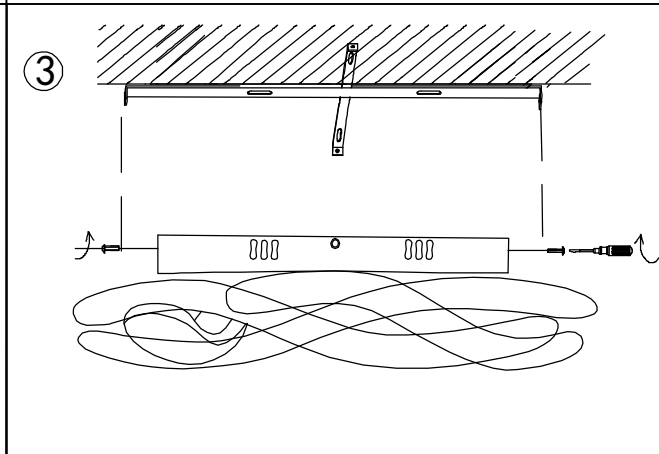

## LIGHTING

67833-60

**B**

spare parts		
code	part	
A		x 4PCS
B		x 4PCS
C		x 4PCS
D		x 1PCS

GLOBO Handels GmbH  
 Gewerbestr. 3  
 9184 Sankt Peter  
 AUSTRIA  
[www.globo-lighting.com](http://www.globo-lighting.com)