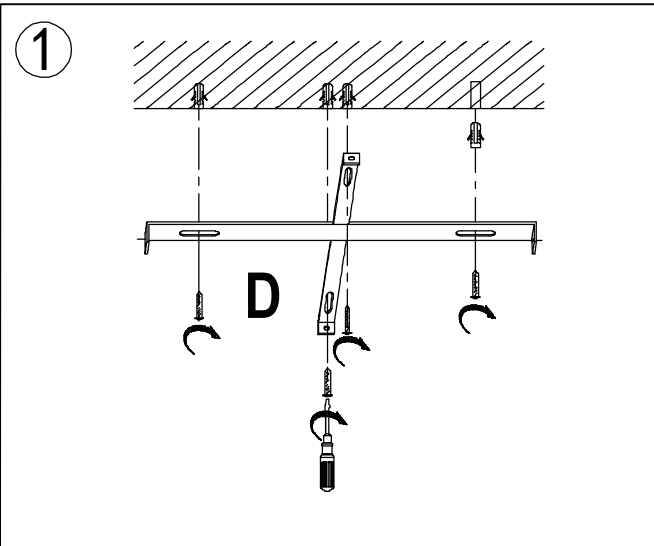

## LIGHTING

67833-60

**B**

spare parts		
code	part	
A		x 4PCS
B		x 4PCS
C		x 4PCS
D		x 1PCS

GLOBO Handels GmbH  
 Gewerbestr. 3  
 9184 Sankt Peter  
 AUSTRIA  
[www.globo-lighting.com](http://www.globo-lighting.com)