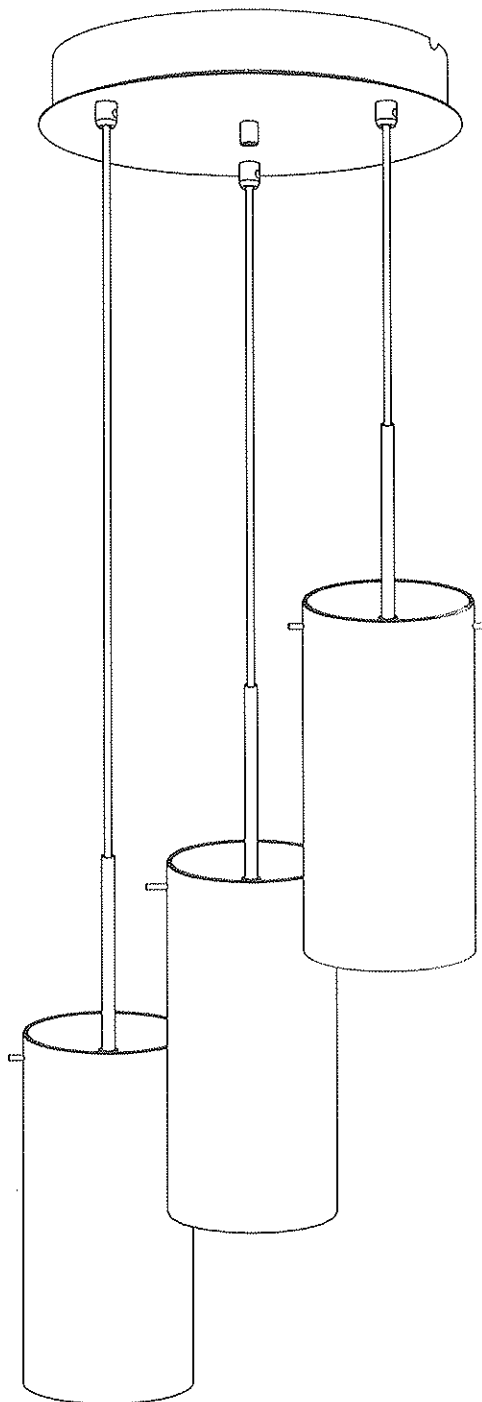

STORM PENDANT

106072

Markslöjd AB
Gränevägen 5 S-511 62 Skene
Sweden
www.markslojd.com

1.1

	N	blue
	L	brown
		yellow-green

2.

1.2

	N	blue
	L	brown
		yellow-green