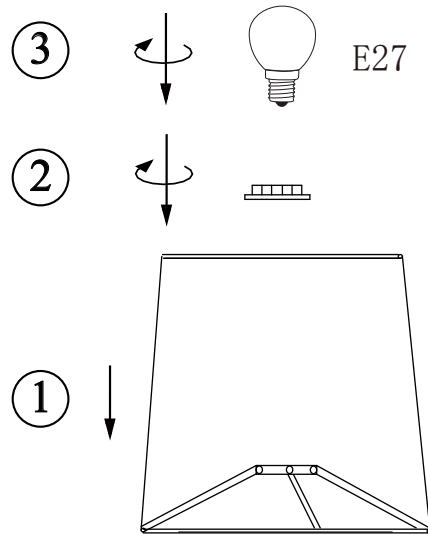

STEPHANIE

Typ nr: 106887

TABLE 1L

Art nr: 106887-106889

1.

2.

Markslöjd AB
Gränevägen 5 S-511 62 Skene
Sweden
www.markslojd.com

www.markslojd.se