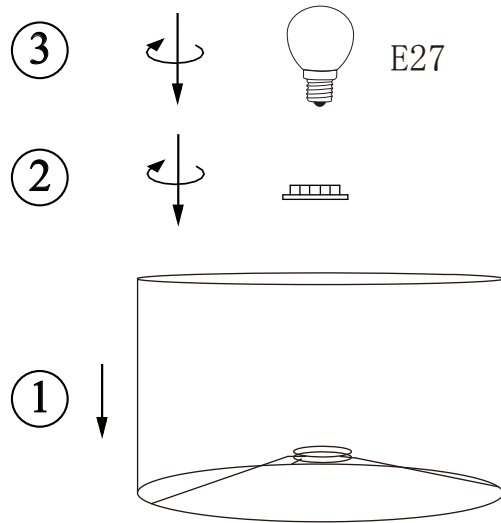

## TABLE 1L

Typ nr: 106890

Art nr: 106890-106891

1.

2.

Markslöjd AB  
Gränevägen 5 S-511 62 Skene  
Sweden  
[www.markslojd.com](http://www.markslojd.com)