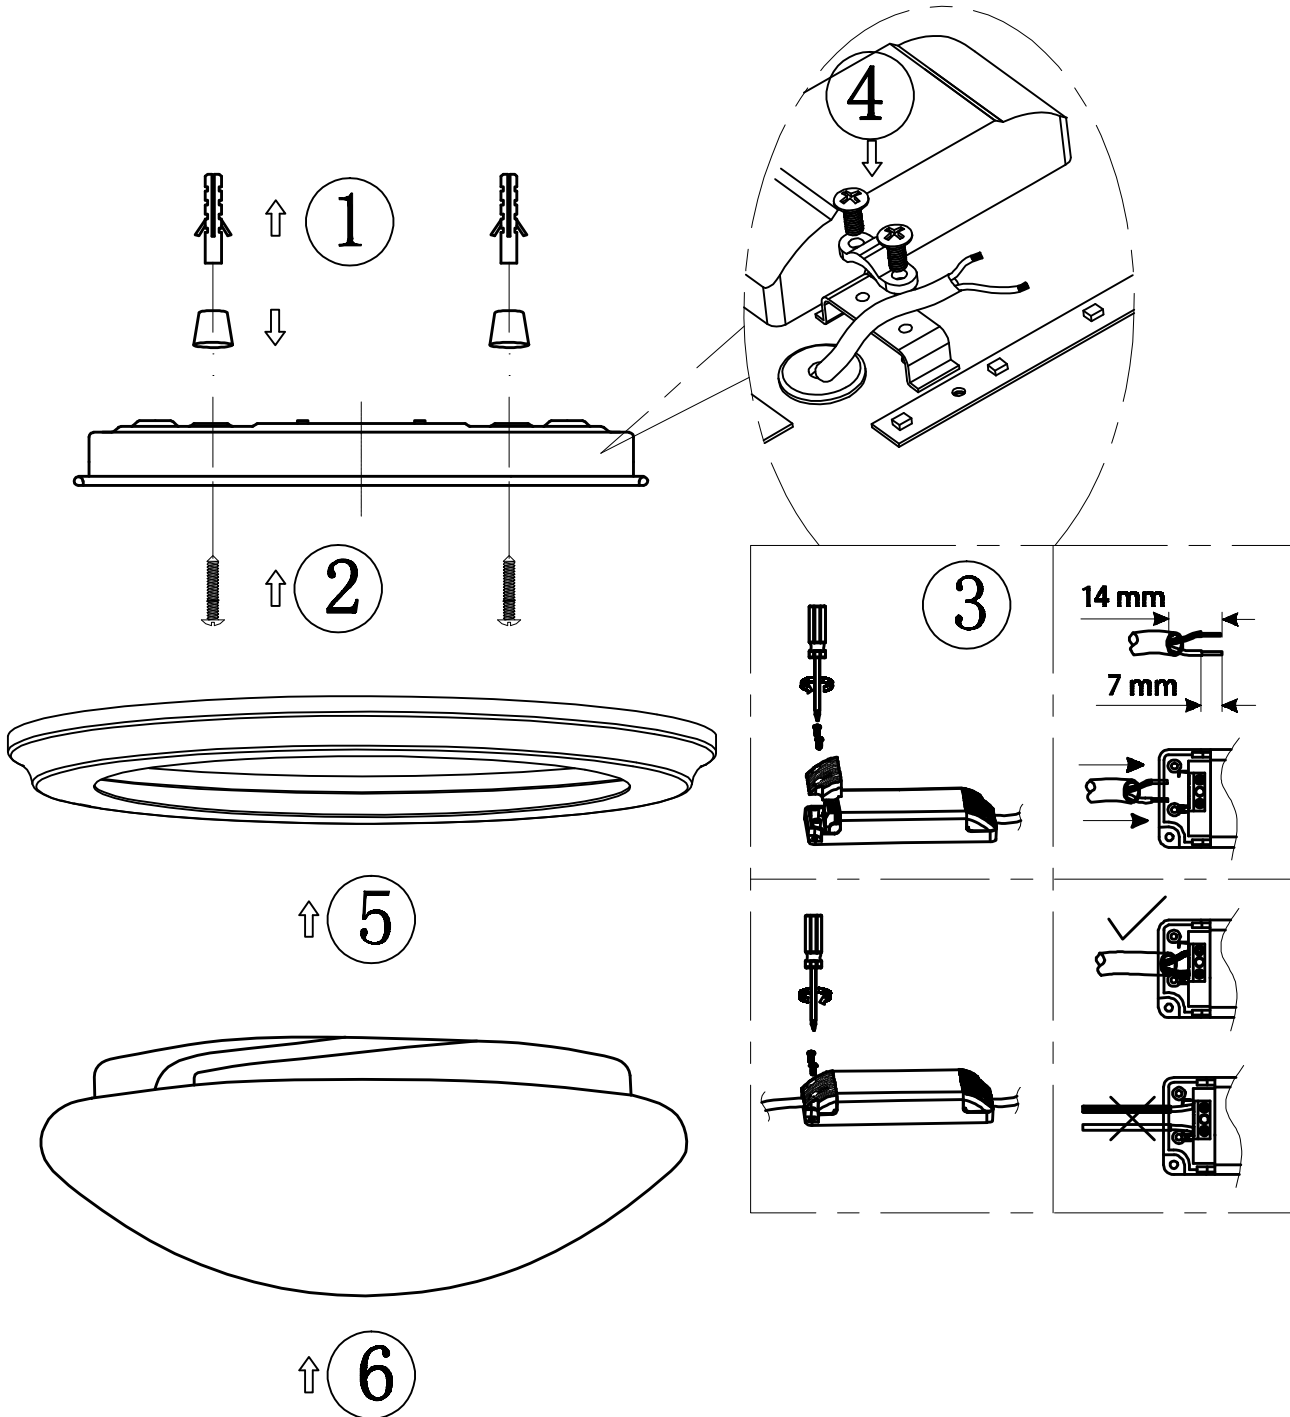

ROTOR

DESIGN BY MARKSLÖJD
107154/107155/107156

Markslöjd AB
Gränevägen 5 S-511 62 Skene
Sweden
www.markslöjd.com