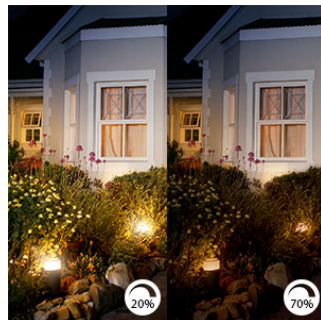

Telepítést nem igénylő fényerő-szabályozás

Élvezze a garantáltan finom fényerő-szabályozást a Philips Hue-val. Nem túl világos. Nem túl sötét. Pont jó. A szabályozáshoz nincs szükség sem vezetékekre, sem villanyszerelőre, sem beszerelési munkákra.